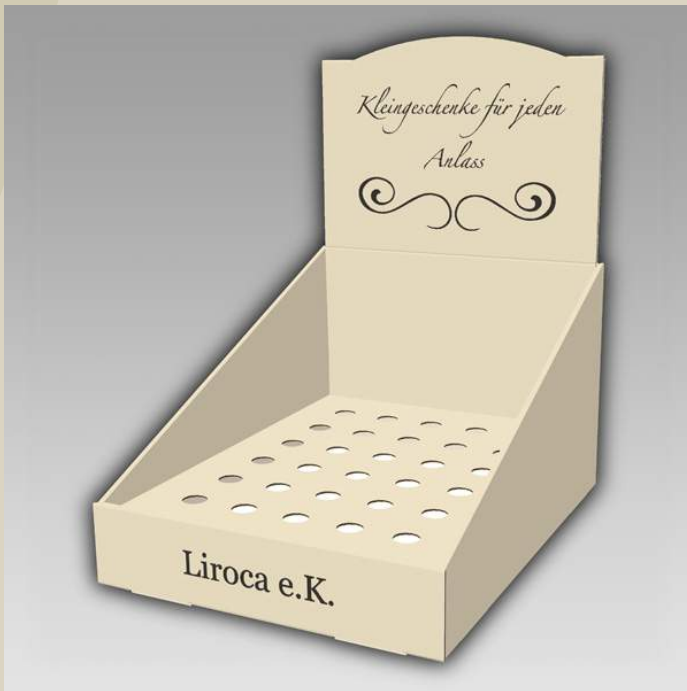

Kleingeschenke von Liroca e.K.

Thekendisplay

- Maße 212x281x320mm
- Farbe Creme
- 30 Reagenzgläser
- Freifläche für Preisangabe
- Stabil durch E-Welle Mantel
- Optisch elegant

**Reagenzgläser können Sie mit uns
Individuell gestalten. Wie es am besten in
Ihr Geschäft passt.**

Jedes unserer Kleingeschenke besteht aus einem Reagenzglas 150mmx16mm, Korken 1A Qualität, Satinband 3mm, Karten 160g/m². Ganz individuelle Gestaltung von bunten Schokolinsen im Spielzeuggeschäft bis Badesalz für eine Parfümerie.

Der Aufsteller passt farblich neutral in fast jedes Geschäft. Sie können jederzeit kurzfristig nachbestellen und auch Änderung der Konstellation durchführen. Unsere Ware ist ständig frisch, so dass das Mindesthaltbarkeitsdatum immer mindestens 1 Jahr nach Erhalt der Ware ist. Setzen Sie sich gerne mit uns in Verbindung, damit wir gemeinsam das passende Produkt zusammen stellen können.

Team Liroca e.K.
Feldbehnstraße 105 b
25451 Quickborn
Tel: 04106-6408314
Fax: 04106-6408315

by Liroca e.K.

Kleingeschenke von Liroca e.K.

Reagenzgläser

- Maße 150x16mm
- Kunststoff Polystyrol
Lebensmittelecht
- Echkorken 1A Qualität
- Edles Satinband
- Verschiedene Kartenfarben
- Inhalt ca. 20g je nach Füllung